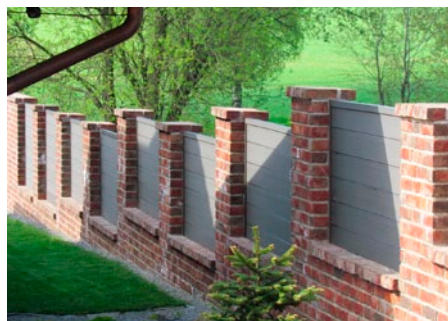

Dodavatelem dřevoplastových plotů Duofuse je společnost PROSTAVBU s.r.o., která kromě špičkového sortimentu přináší také nadstandardní služby včetně zajištění kvalitní montáže prostřednictvím odborně vyškolených firem v celé ČR nebo vám poradí při realizaci plotu svépomocí.